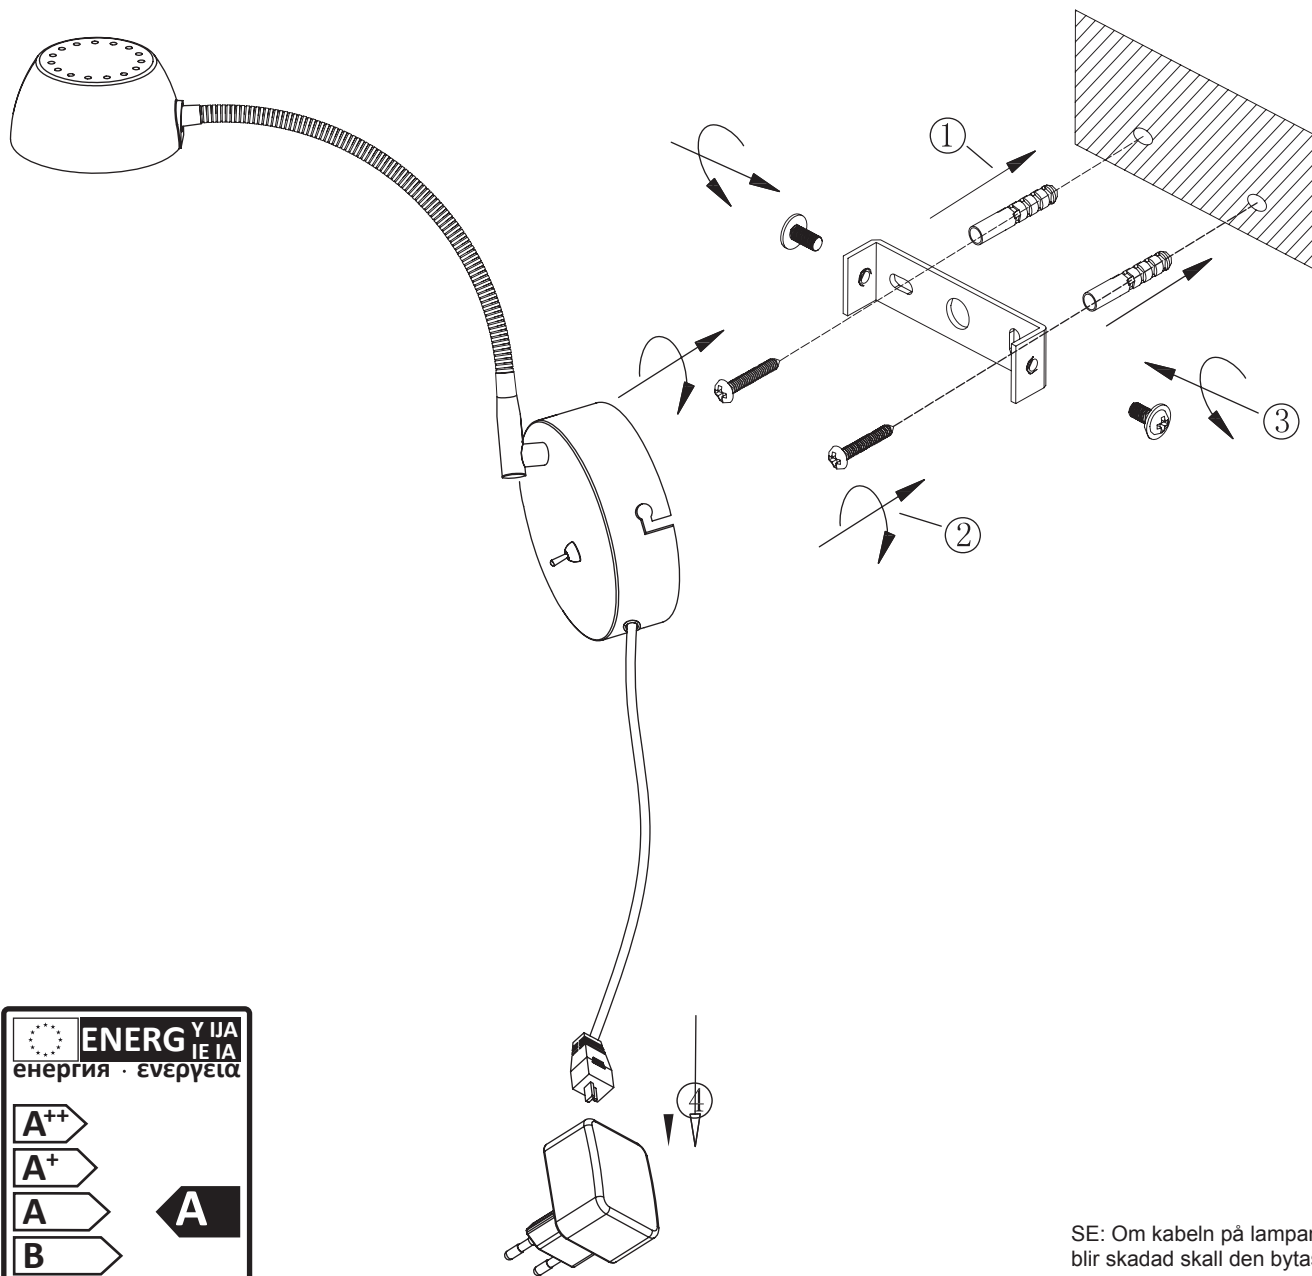

JUNO 19315

| |
|----------------------|
| 400 lm |
| 5W LED |
| T = 3000K warm white |
| Lifetime 30 000 h |
| △ 90° |
| Ra ≥ 80 |

SE: Om kabeln på lampan blir skadad skall den bytas ut av en person med god elkunnskap.

NO: Hvis ledningen til lampen blir skadet må den skiftes av person med god elkunnskap.

FI: Jos valaisimen johto on vahingoittunut niin johdon pitää vaihtaa ja vaihdon tekee ammattimies.

EN: If the cable or cord of this luminaire is damaged, it shall be replaced by a qualified person.