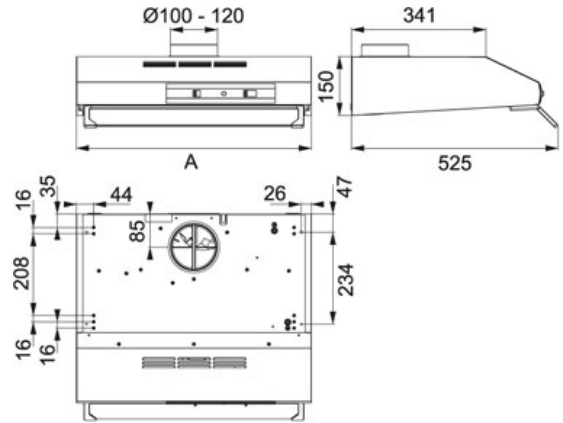

# TEKNISET TIEDOT

TUOTEPERHE: Liesikuvut MATERIAALI: Valkoinen SERIES: CLASSIC F741 MALLI: KEITTIÖKALUSTEISIIN ASENNETTAVA 60CM

## Tuotetiedot

Tuotekoodi	300.0482.647
LVI koodi	7921051
Energiatohokkuusluokka	D
Järjestelmä	A <a href="#">Klikkaa tästä</a>
Tyyppi	Keittiökaluasteisiin asennettava
Liesikuvun leveys	60,00000
Nopeudet	3
Imuteho m3/h IEC 61591 max.	220-M3/H
Imuteho m3/h IEC 61591 min.	140-M3/H
Äänitaso EN 60704-3 max.	67 dB(A)
Äänitaso EN 60704-3 min.	56-DBA
Moottoriteho (W)	95-W
Moottori tyyppi	K25 H
Valaistus	Halogen Lamps 1x28W
Voltage	220-240V
Säätö	Liukukytin