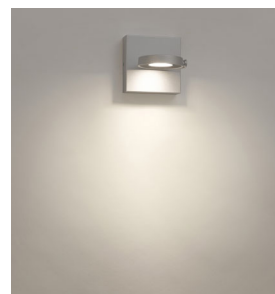

Philips myLiving
Spottivalaisin

CLOCKWORK

alumiini
LED

myLiving

53170/48/16

Sisusta kotisi valolla

Alumiinisen Philips Clockwork -seinävalaisimen muotoilu on puhtaan geometrinen. Suuressa säädettävässä päässä on LED-kohdevalot ja musta reunus. Valaisin on helppo kiinnittää click!FIX-kiinnityksellä, ja se toimii kaikentyyppisten himmentimien kanssa.

Suunniteltu olo- ja makuuhuoneeseen

- Luo tyylikäs ja lämmin tunnelma
- Valoa rentoutumiseen ja seurusteluun

Ympäristöystävällinen valaistusratkaisu

- Korkealaatuinen LED-valo
- Energiaa säästävä
- Lämmin valkoinen valo
- Yhteensopiva kaikkien himmentimien kanssa
- Käyttöikä jopa 20 vuotta

Lämmin valkoinen valo

Valolla voi olla eri värilämpötiloja, jotka määritellään Kelvin-yksikköinä (K). Lamput, joilla on matala Kelvin-arvo, tuottavat lämmintä, kodikasta valoa, kun taas lamput, joilla on korkeampi Kelvin-arvo, tuottavat viileää, virkistävää valoa. Tämän Philips-lampun lämmin valkoinen valo luo kotoisan tunnelman.